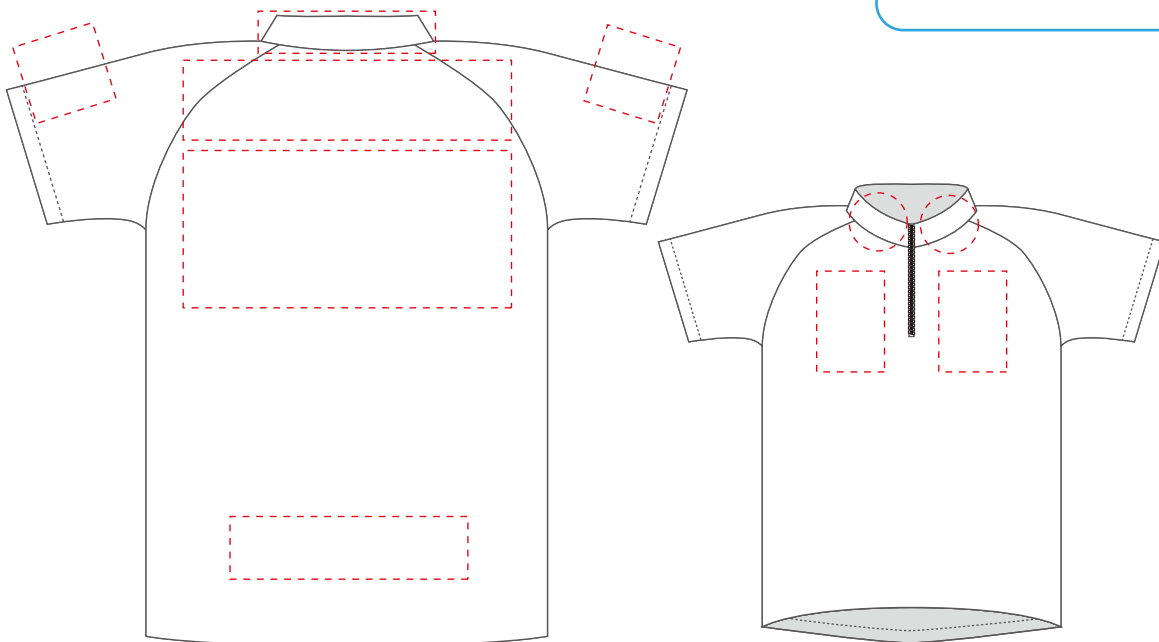

ロゴ申込書

管理コード (弊社記入)

ウェアの品番

BP

ウェアのカラー名

サイズ

XS・S・M・L・XL・2XL・3XL・

プリント希望表記 ※ご記入した形で制作致します。ご注意ください。

データの有無

入稿・作成

Ai ロゴやマーク等のデータは、Adobe Illustrator で制作されたものをご用意ください。印刷物などからデータを作成するサービスもごございます。お気軽にご相談ください。

大きさは、具体的な数値でご記入ください。

ご希望の色を色数分、番号もしくはカラー名をご記入ください。

外緑色 (3色目)

中緑色 (2色目)

文字色 (1色目)

備考※指定色などもご記入ください。

フォント番号

形状番号

F

C

センター名

ご担当者のお名前※フリガナ必須

お客様のお名前※フリガナ必須

ご購入先※センターもしくはプロショップなどをご記入ください。

〒

-

都道
府県

市町
村

お電話番号※センターもしくはプロショップなどをご記入ください。

メールアドレス※デザインをメールします。PCメールが受信できる場所をご記入ください。

記入日 年 月 日

納品希望日 年 月 日