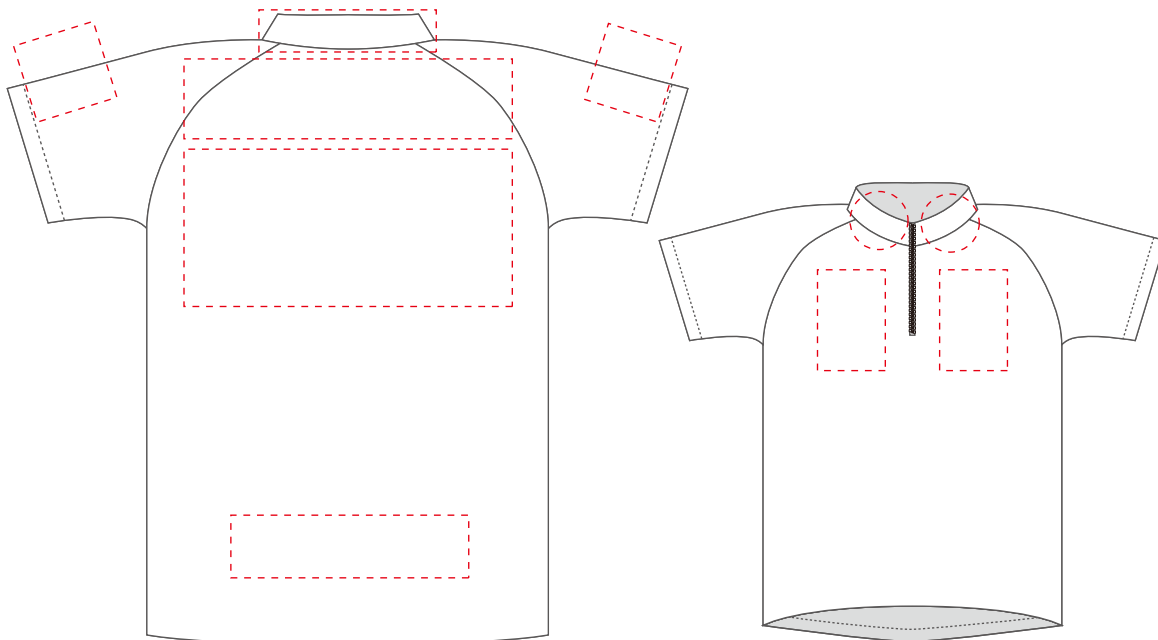

サイズ

XS・S・M・L・XL・2XL・3XL・

プリント希望表記 ※1段や2段、氏名の順番など、ご記入した形で制作致します。ご注意ください。

ご希望の色を色数分、番号もしくはカラー名をご記入ください。

外緑色 (3色目)

中緑色 (2色目)

文字色 (1色目)

ネーム表記等ご記入欄 ※大文字・小文字を含め、はっきりとご記入ください。